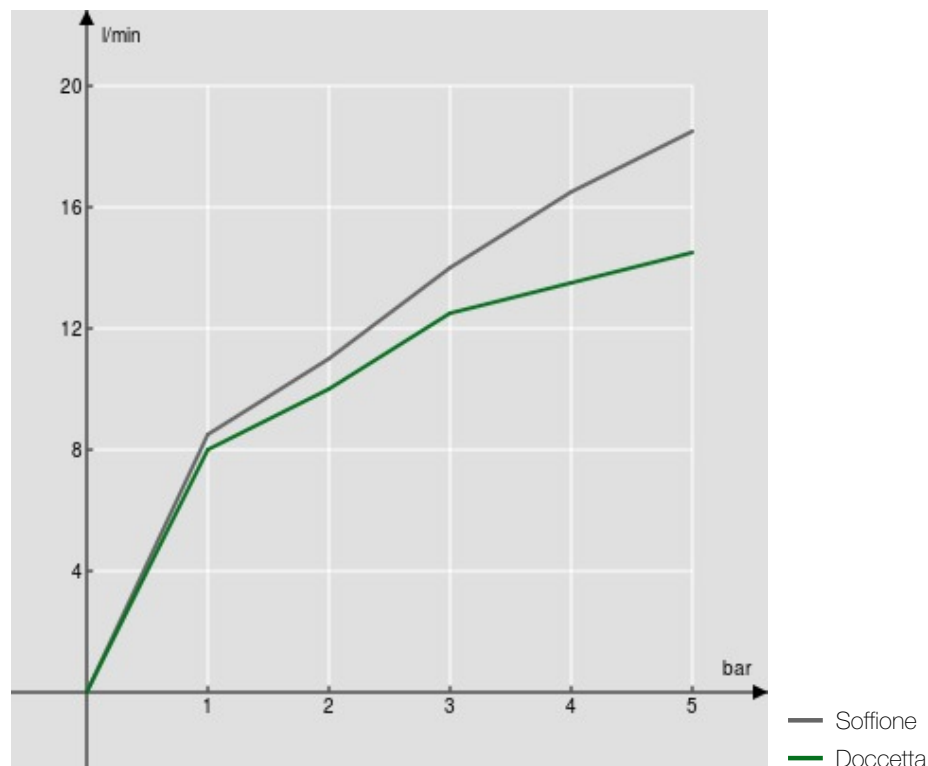

**SPECIFICHE**

Termostatico esterno con rampa telescopica

Chrome

Blocco di sicurezza 38° C

Valvole antiritorno

Soffione a snodo ø 200 mm

Supporto doccetta scorrevole e orientabile

Doccetta monogetto e flessibile 150 cm

Imballo: 117 x 42 x 8,5 cm / 0,04177 m<sup>3</sup> / 8,48 kg

**CERTIFICAZIONI**

DIAGRAMMA DI PORTATA: ACQUA CALDA/FREDDA

DIAGRAMMA DI PORTATA: ACQUA MISCELATA