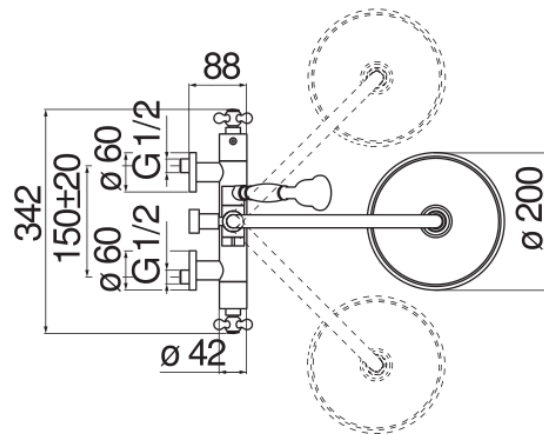

**SPECIFICHE**

Termostatico esterno con rampa telescopica

Chrome

Blocco di sicurezza 38° C

Valvole antiritorno

Soffione a snodo ø 200 mm

Supporto doccetta scorrevole e orientabile

Doccetta monogetto e flessibile 150 cm

Imballo: 117 x 42 x 8,5 cm / 0,04177 m<sup>3</sup> / 8,48 kg

**CERTIFICAZIONI**

DIAGRAMMA DI PORTATA: ACQUA CALDA/FREDDA

DIAGRAMMA DI PORTATA: ACQUA MISCELATA