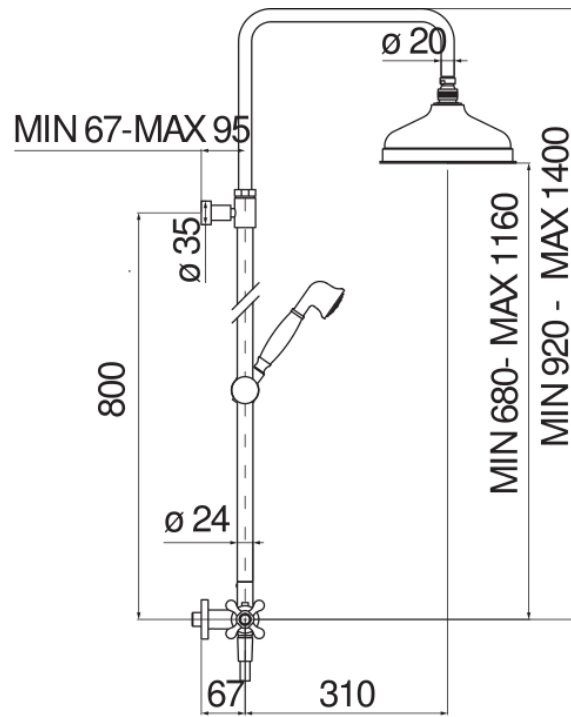

**SPECIFICHE**

Termostatico esterno con rampa telescopica

Chrome

Blocco di sicurezza 38° C

Valvole antiritorno

Soffione a snodo ø 200 mm

Supporto doccetta scorrevole e orientabile

Doccetta monogetto e flessibile 150 cm

Imballo: 117 x 42 x 8,5 cm / 0,04177 m<sup>3</sup> / 8,48 kg

**CERTIFICAZIONI**

DIAGRAMMA DI PORTATA: ACQUA CALDA/FREDDA

DIAGRAMMA DI PORTATA: ACQUA MISCELATA